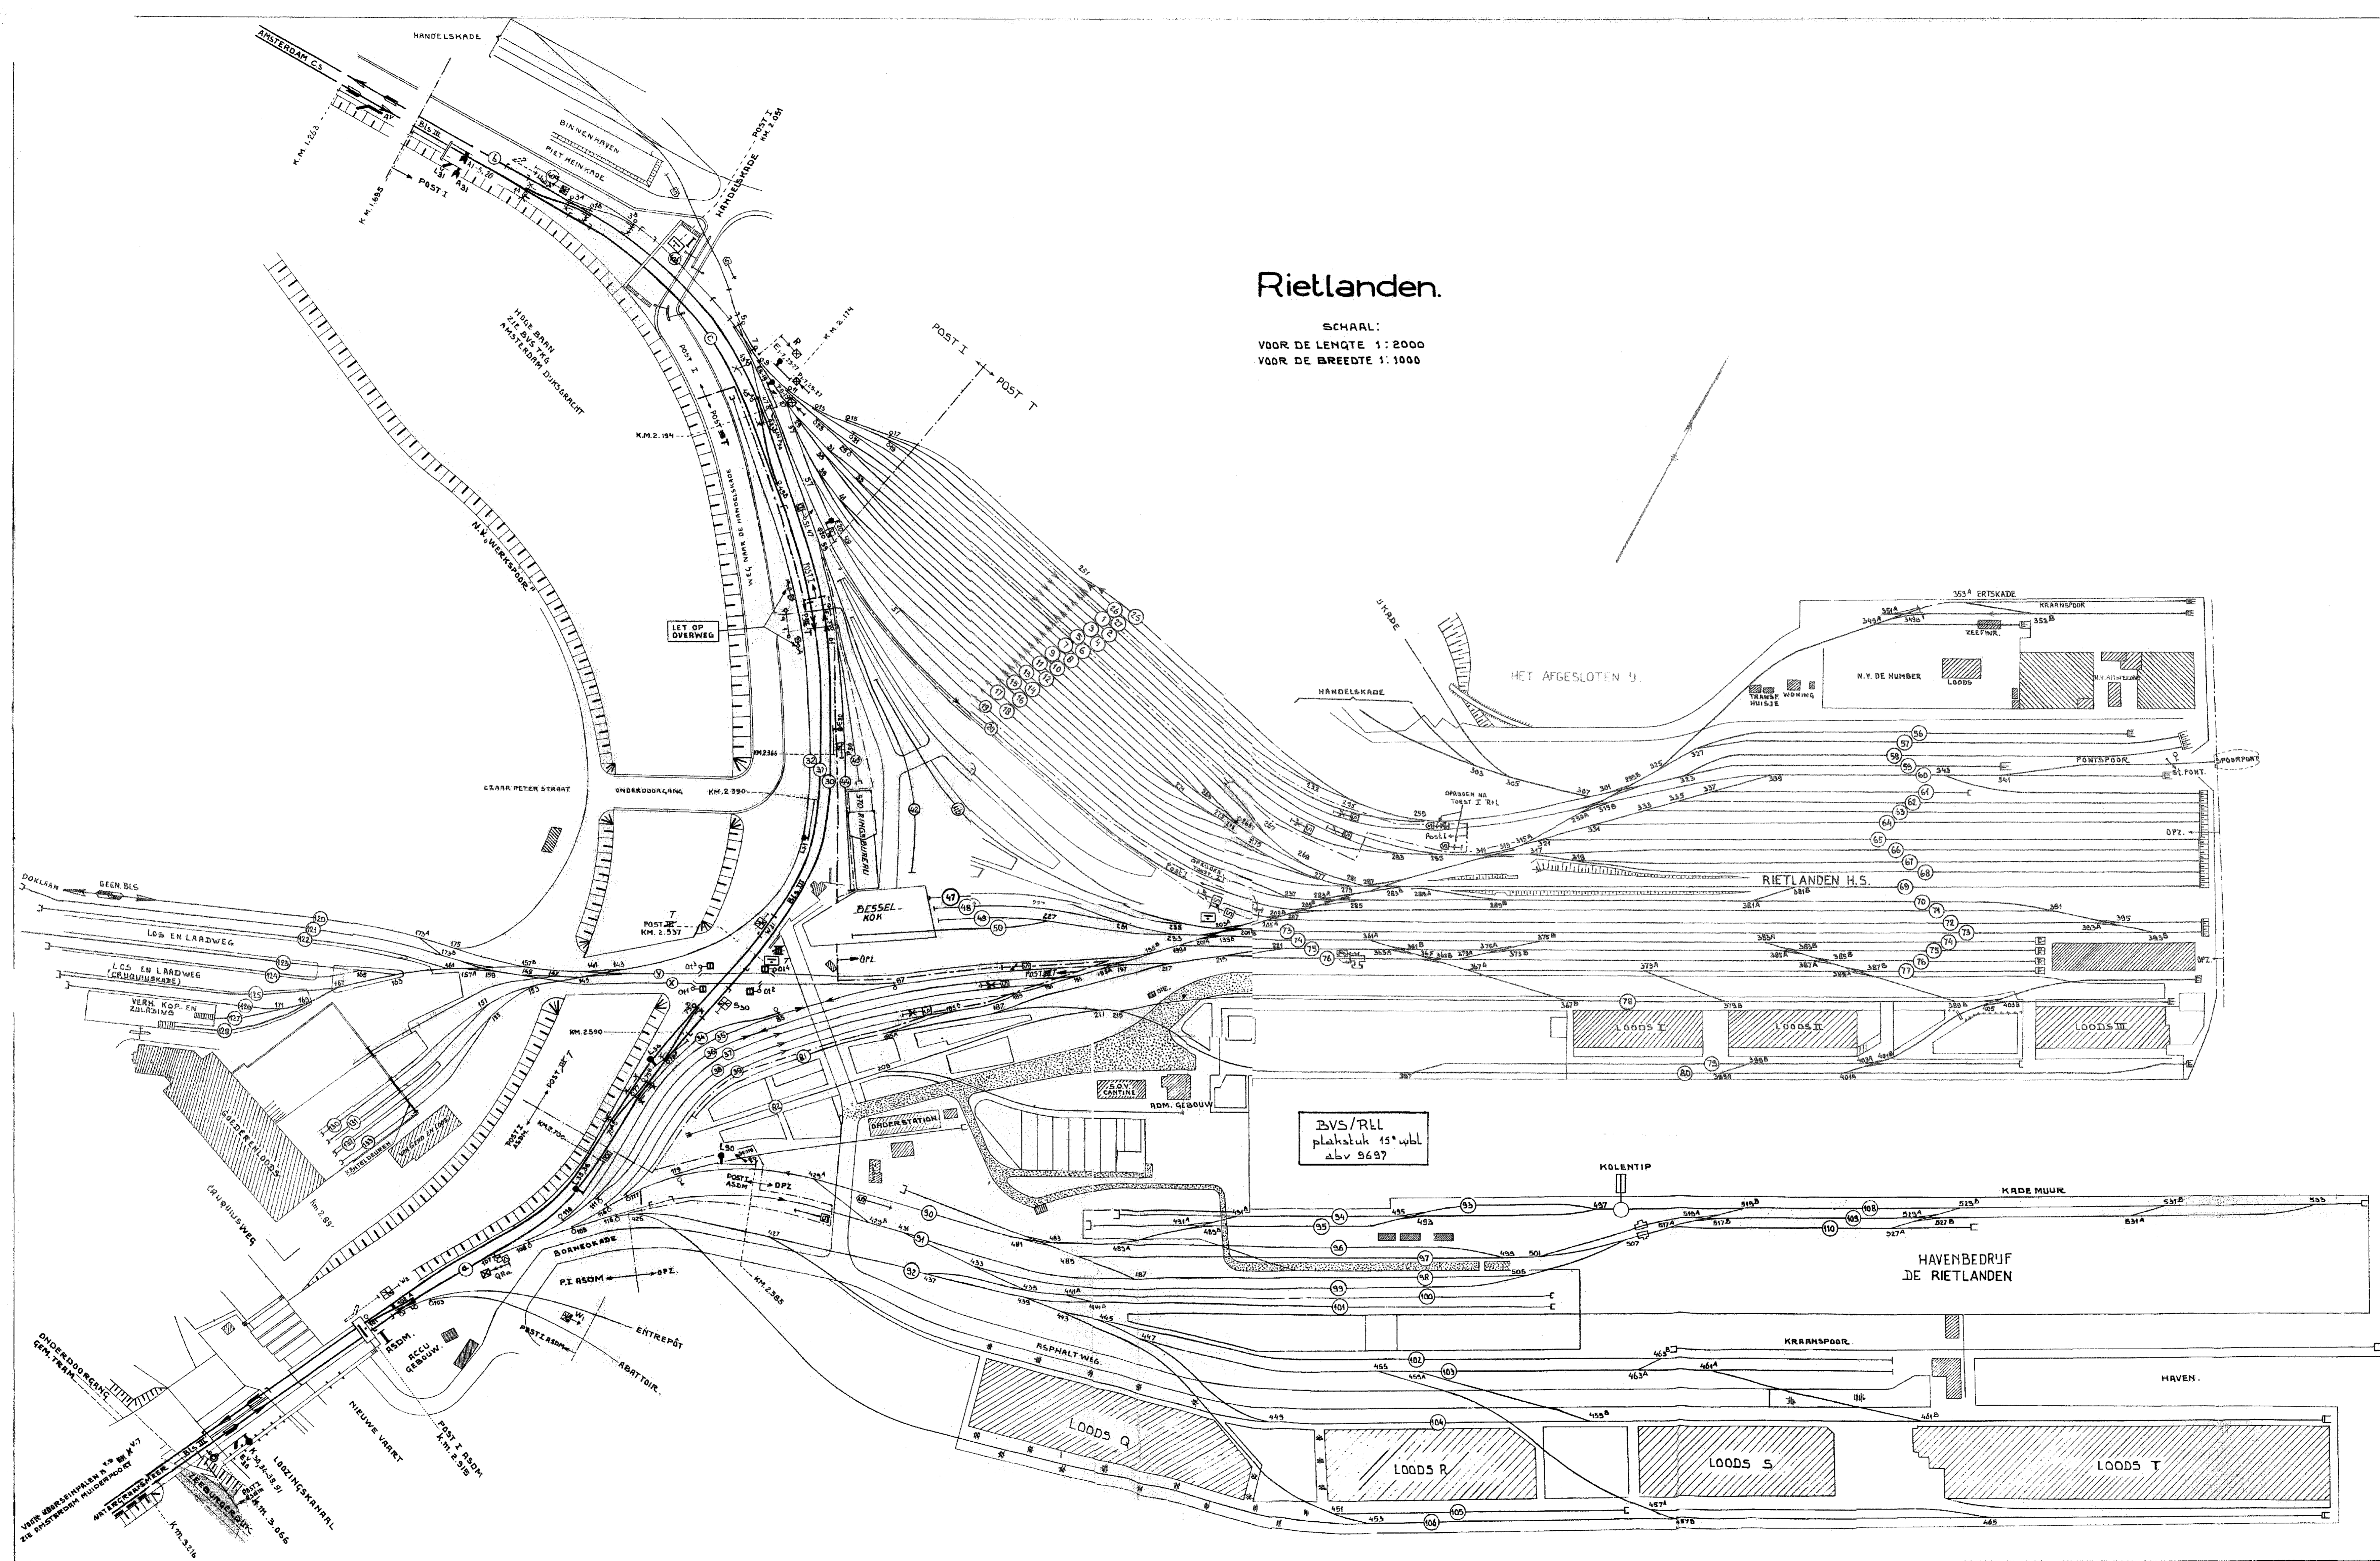

Rietlanden.

SCHAAL:
VOOR DE LENGTE 1:2000
VOOR DE BREEDTE 1:1000

GETEKEND.	21-10-1950
WUZ	11-9-51
WUZ	21-9-51
WUZ	9-1-52
WUZ	1-4-52
WUZ	21-5-52
WUZ	27-7-52
WUZ	5-6-52
WUZ	23-6-52
WUZ	27-6-52
WUZ	1-8-52
WUZ	11-10-52
WUZ	6-4-53
WUZ	24-4-53
WUZ	23-7-53
WUZ	18-12-53
WUZ	5-1-54
WUZ	25-3-54
WUZ	3-8-54
WUZ	8-8-55
WUZ	30-8-55
WUZ	18-11-55
WUZ	22-1-57
WUZ	31-12-57
WUZ	18-10-59
WUZ	28-1-60
WUZ	28-3-60
WUZ	2-5-60
WUZ	28-2-60
WUZ	6-12-60
WUZ	10-7-61
WUZ	25-3-62
WUZ	3-8-62
WUZ	23-11-62
WUZ	3-7-63
WUZ	20-9-63
WUZ	19-11-63
WUZ	18-2-64
WUZ	3-6-64
WUZ	20-8-64
WUZ	10-6-65