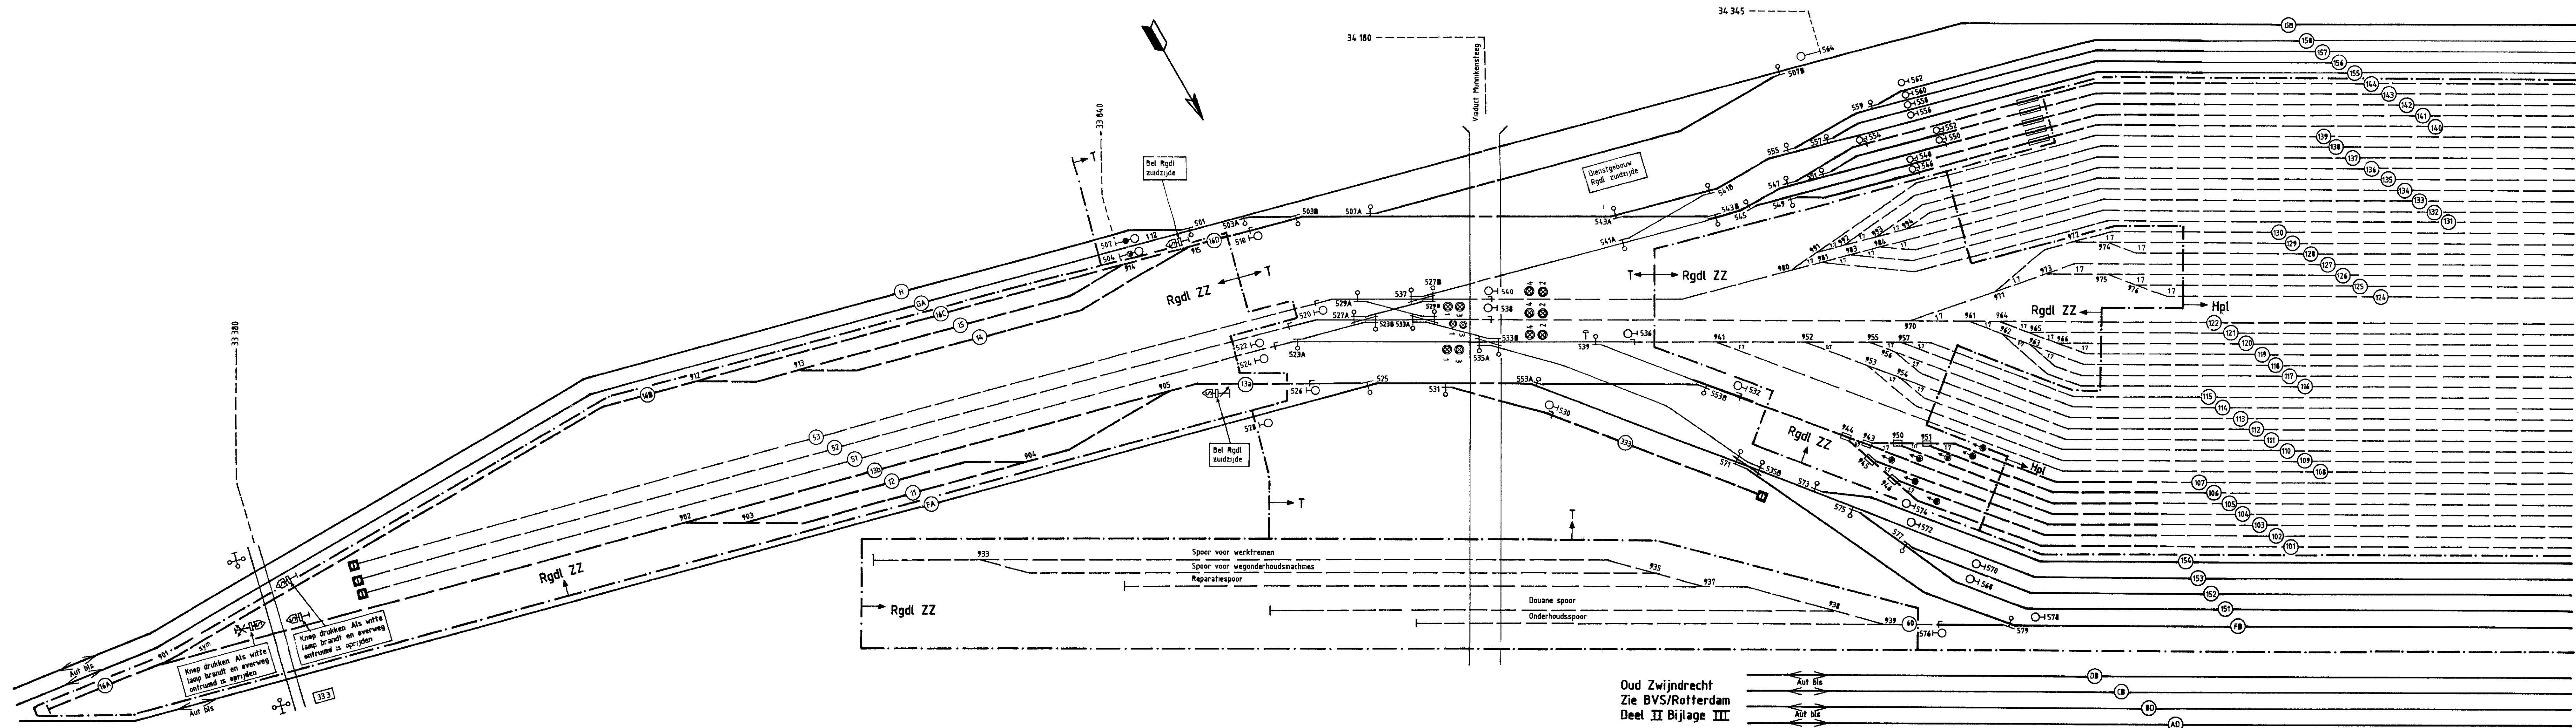

Oud Zwijndrecht
Zie BVS/Rotterdam
Deel II Bijlage III

Oud Zwijndrecht
Zie BVS/Rotterdam
Deel II Bijlage III

Zie Bijlage IB

- handwissel voorzien van tongencontroleur
- enkele railrem
- indicatielampen voor de uithaalsporen tijdens "vrijgave rangeren"

BVS/Kijfhoek Heuvelproces Bijlage I A

deze tekening verrijkt Bijlage I uitgave J		deze tekening is vervangen door	
getekend	naam	datum	schaal
gecontroleerd	A. J. W. Aries	12.5.1986	1:1
gecontroleerd			
gecontroleerd			
/NV Nederlandse Spoorwegen/Utrecht		Bijlage I A	
dienst 166.2		Bijlage I A	
afd. Bv		Bijlage I A	