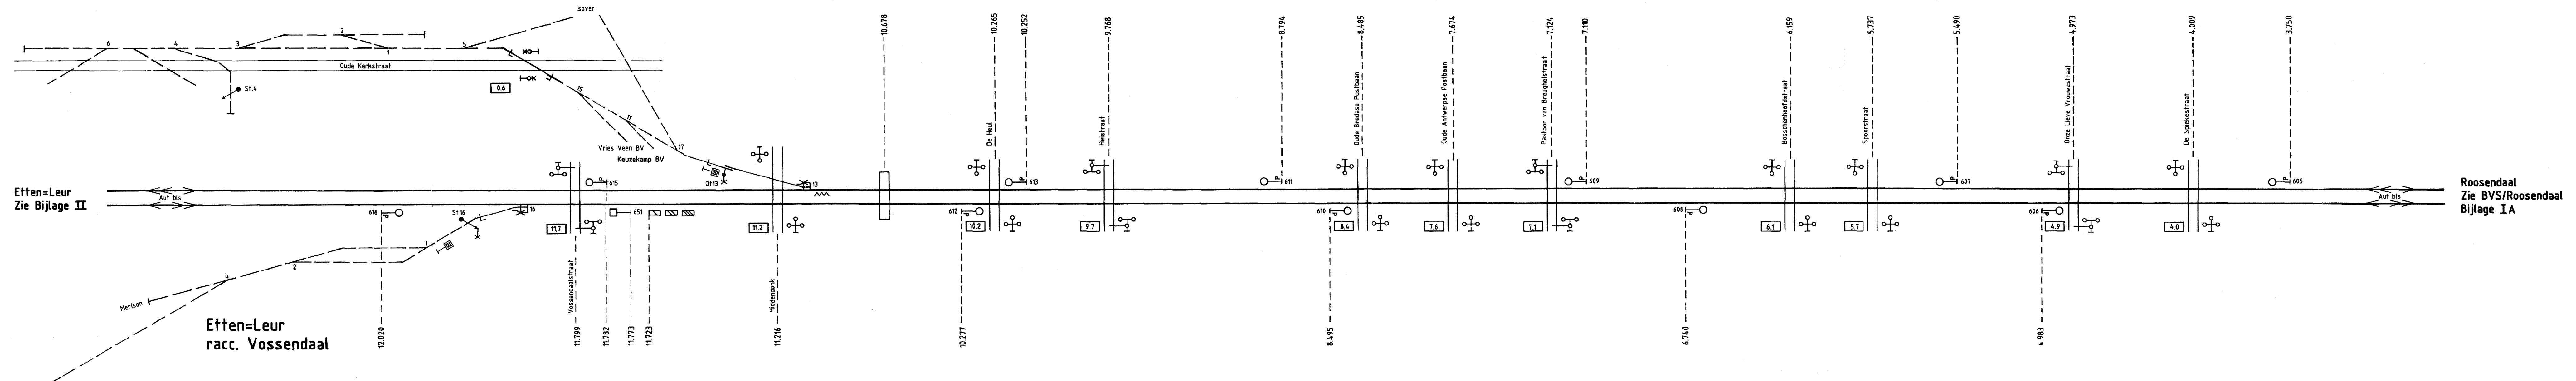

Etten=Leur Gem. Industrierrein

Etten=Leur
Zie Bijlage II

Roosendaal
Zie BVS/Roosendaal
Bijlage IA

D	901203
17e Wbl.	
25.08.87	
12e Wbl.	
9e Wbl.	
uitgave	gewijzigd
datum	gecontroleerd
korte omschrijving der wijziging	

deze tekening vervangt		deze tekening is vervangen door	
getekend	Aries-Mareé	datum	12-11-85
gecontroleerd	*	schaal	1:1
gecontroleerd	*	formaat	A3
gecontroleerd	*	uitgave	1
		Bijlage III	
/NV Nederlandse Spoorwagen/Utrecht dienst: inf.2 afd: Bev		Etten=Leur-Roosendaal (excl.) BVS/Breda	