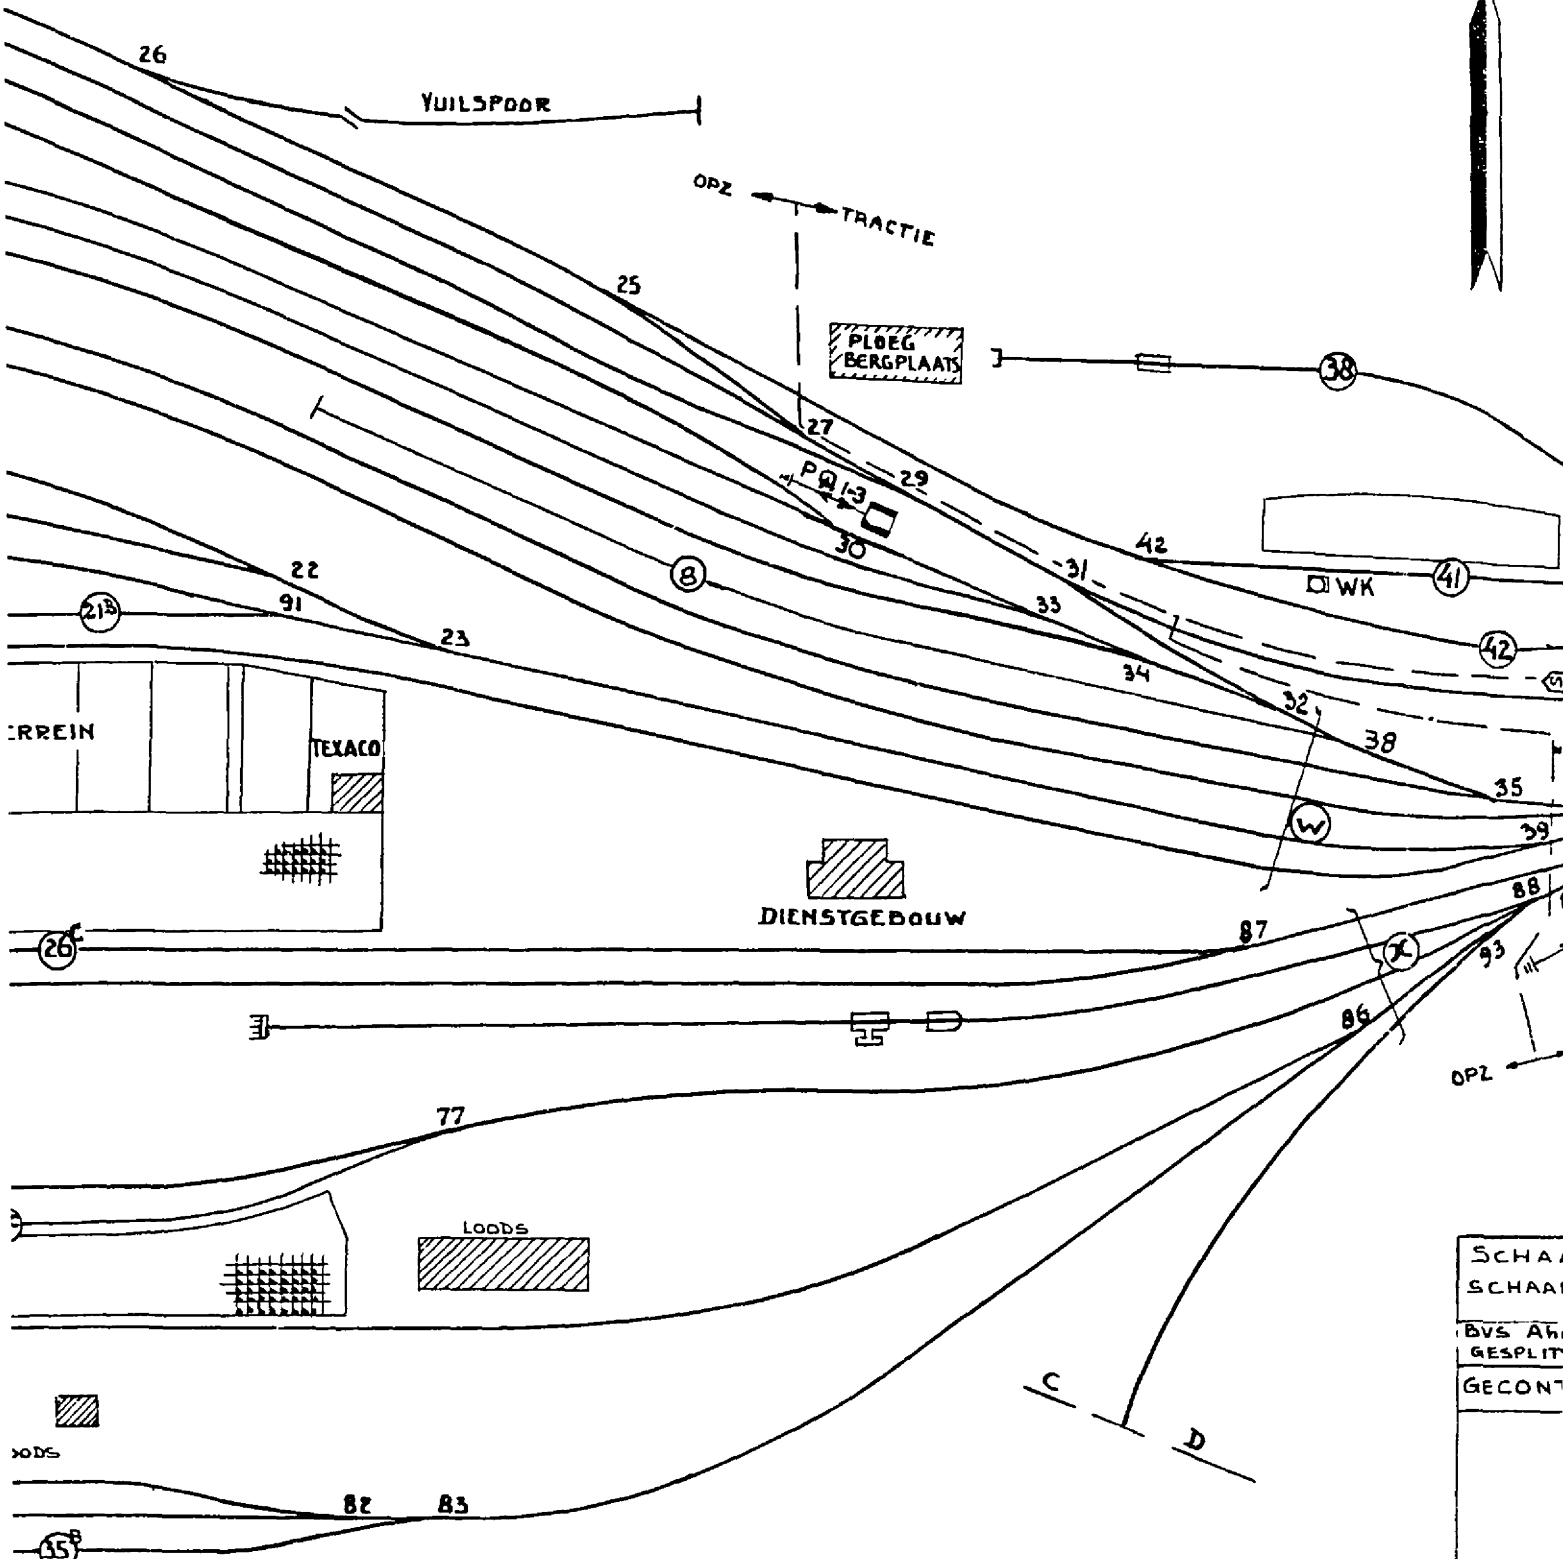

SCHAAL V.D. LENGTE 1 2000
 SCHAAL V.D. BREEDTE 1 1000
 BVS Ahg EN Va
 GESPLITST *all* 26 4 54
 GECONTR

2C

OPM HIERMEDE VERVALT DE BVS
 VAN 18-10 48 (LAATSTE WIJZ 28 3 53)
 HIERBY BEHOORT DE BVS
 AANSLUITINGEN V AH GOEDEREN

ARNHEM GOEDERENSTATION

5-7-54	<i>all</i>	VERANTW GEB POST GWM II GEROUWEN	D
25-6-54	<i>9st</i>	Sp 4 en bygevoegd	✓
26-4-54	<i>all</i>	ISOLATIES BIJ W47, 48 GEW	B
DATUM	PAR	WIJZ	LET TER

N.V. NEDERLANDSCHE SPOORWEGEN

OPP
2250 cm²
 B's
 A

ENSTATION

SCHA
SCHA
BVS A
GESPLIT
GECON
N.V.

ARNHEM · GOEDERENSTATION

N.V. DRIESSEN
BOUWSTOFFENHANDEL

LOS WEG

N.V. IMPORT EN
EXPORT M'J
ORANJE-NASSAU

TOEGANGSWEG